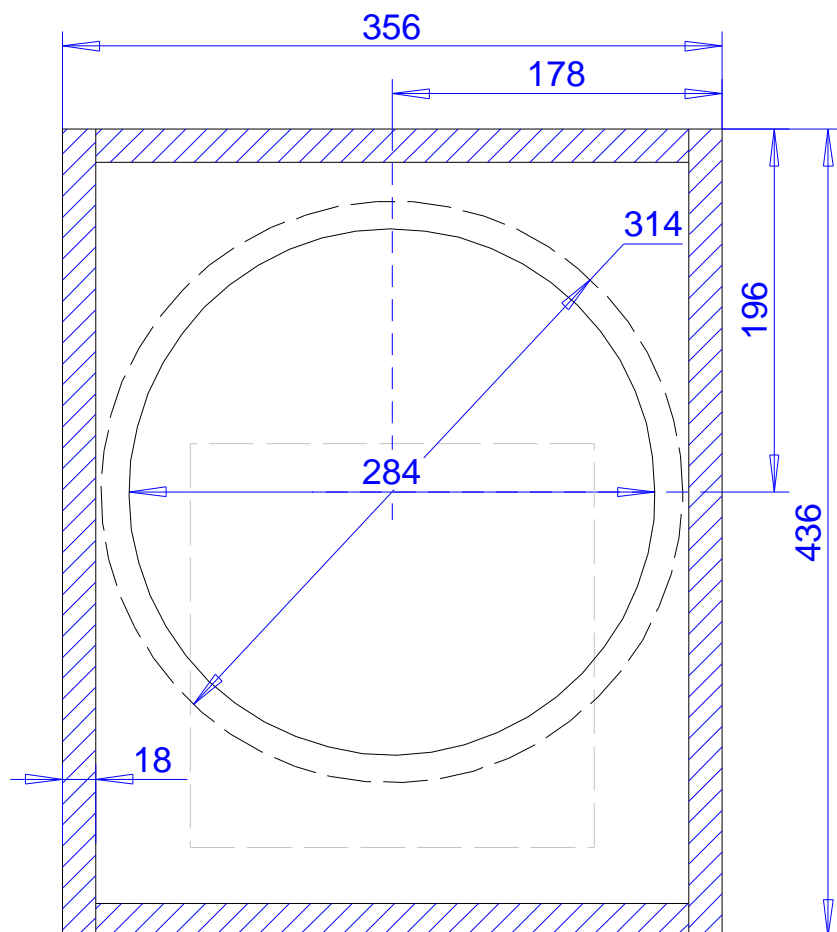

Home-Subwoofer mit Aktivmodul

HCM 12 T geschlossen

umlaufende Phase 45° / 8 mm

Stückliste

Multiplex 18 mm
2 x Seiten 436 x 317 mm
2 x Deckel/Bod. 320 x 317 mm
2 x Front/Rück 400 x 320 mm

Multiplex 8 mm
1 x Front 436 x 356 mm

Car Subwoofer HCM 12 T 45 I Reflex

22 mm MDF

Stückliste MDF 22 mm

2 Seiten 560 x 323 mm
2 x Deckel/Boden 560 x 364 mm
1 x Rückseite 323 x 320 mm

1 x Front 320 x 295 mm
1 x Kanal 378 x 320 mm