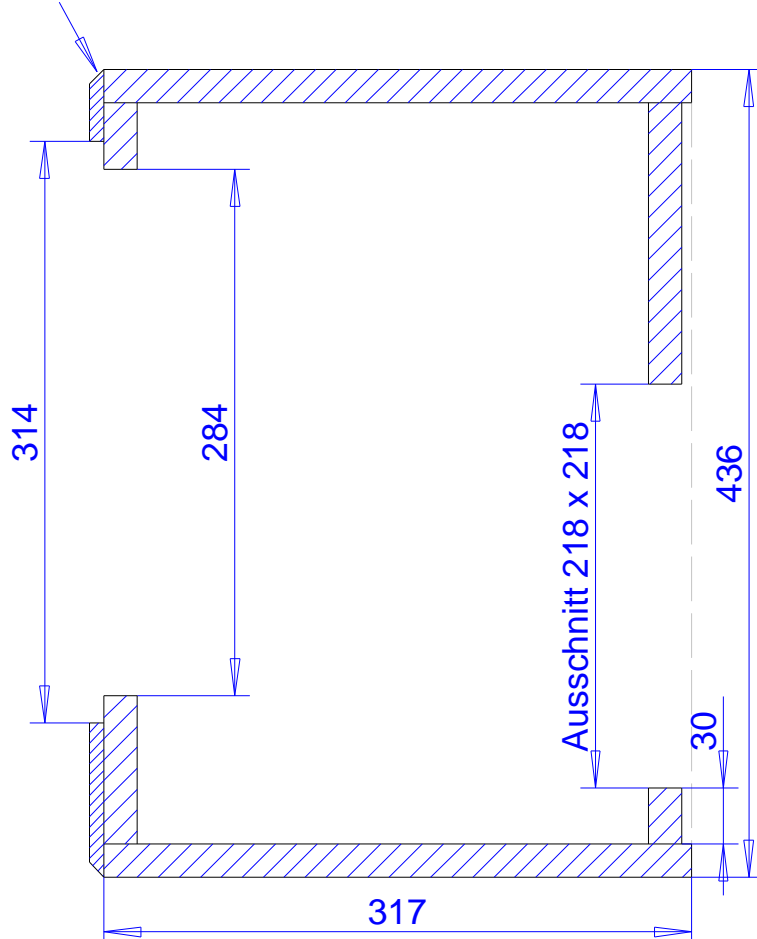

Home-Subwoofer mit Aktivmodul

HCM 12 T geschlossen

umlaufende Phase 45° / 8 mm

Stückliste

Multiplex 18 mm
2 x Seiten 436 x 317 mm
2 x Deckel/Bod. 320 x 317 mm
2 x Front/Rück 400 x 320 mm

Multiplex 8 mm
1 x Front 436 x 356 mm

Car Subwoofer HCM 12 T 45 I Reflex

22 mm MDF

Stückliste MDF 22 mm

2 Seiten 560 x 323 mm
2 x Deckel/Boden 560 x 364 mm
1 x Rückseite 323 x 320 mm

1 x Front 320 x 295 mm
1 x Kanal 378 x 320 mm