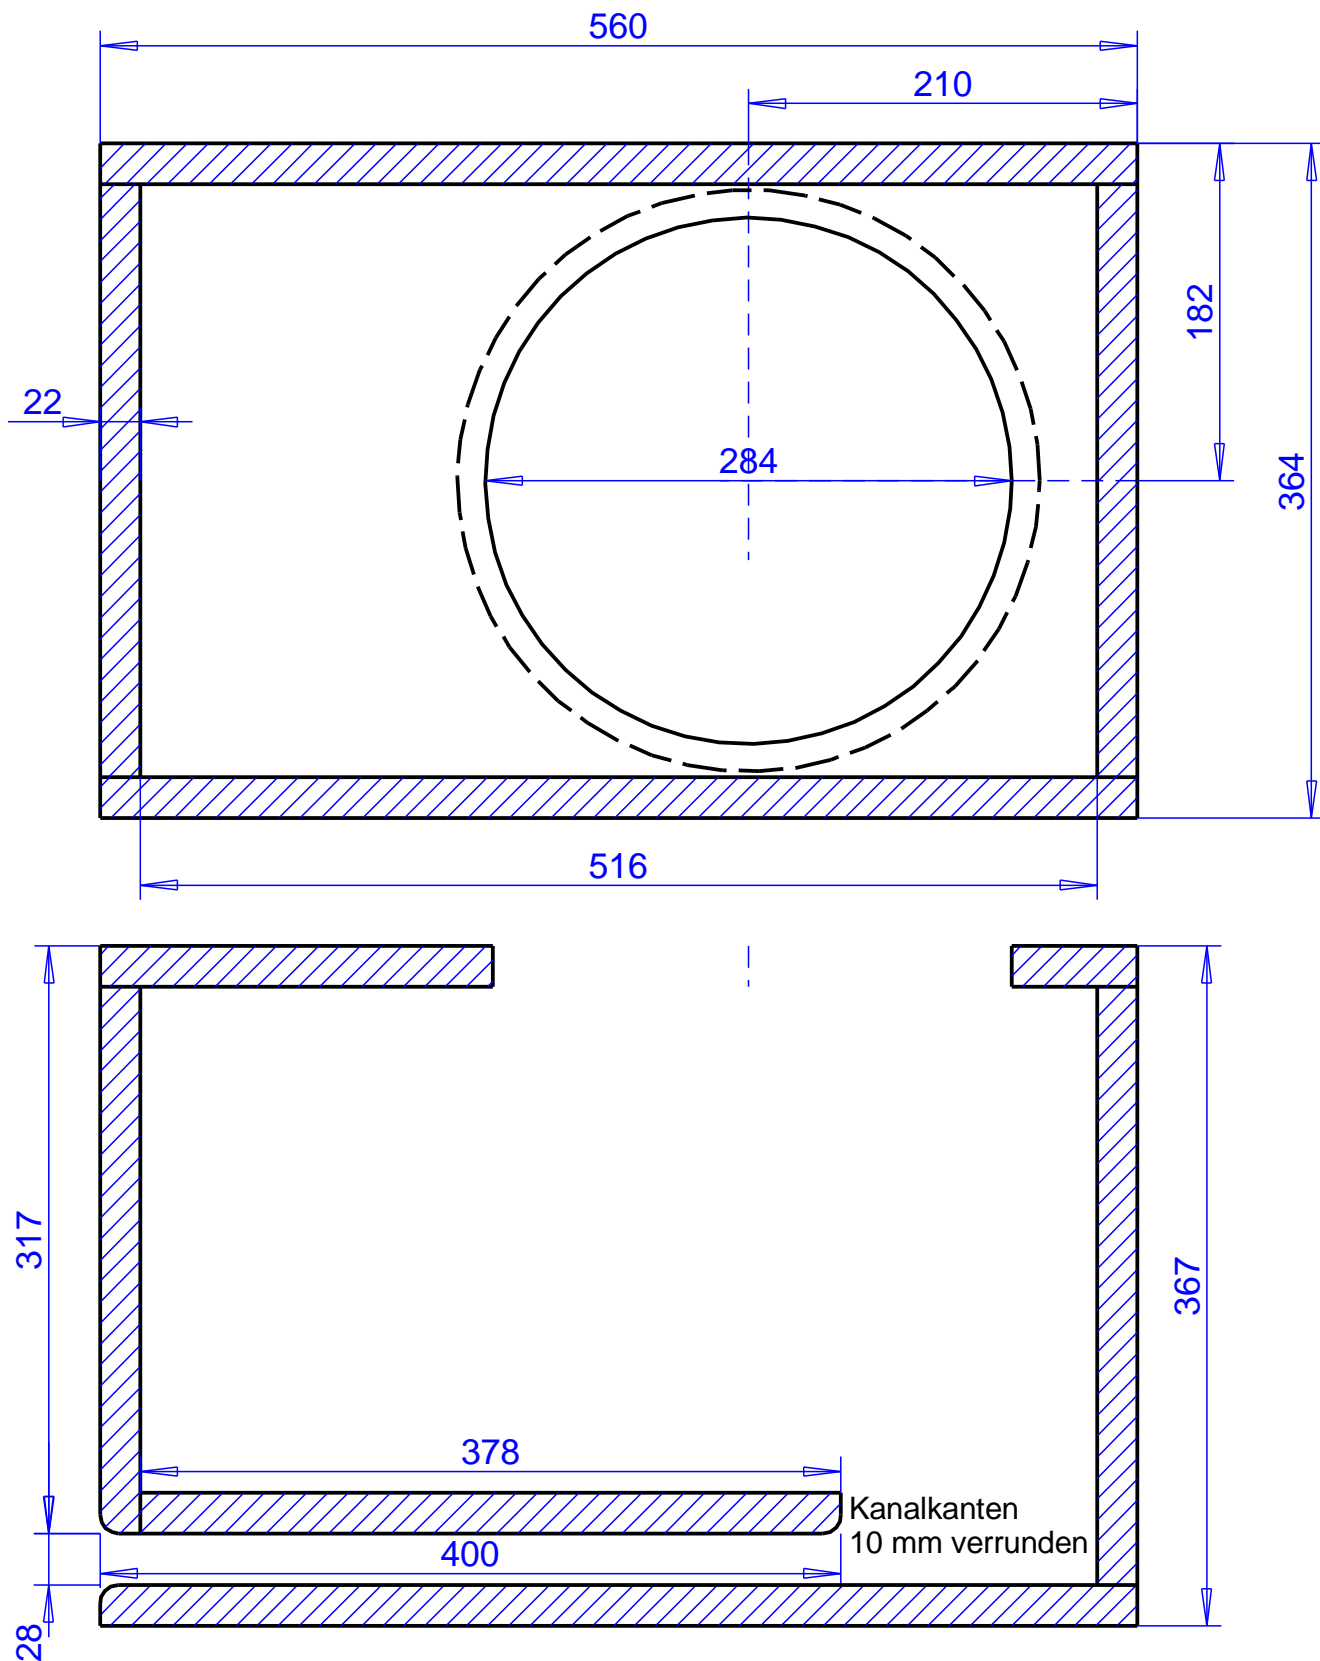

Home-Subwoofer mit Aktivmodul

HCM 12 T geschlossen

umlaufende Phase 45° / 8 mm

Stückliste

Multiplex 18 mm
2 x Seiten 436 x 317 mm
2 x Deckel/Bod. 320 x 317 mm
2 x Front/Rück 400 x 320 mm

Multiplex 8 mm
1 x Front 436 x 356 mm

Car Subwoofer HCM 12 T 45 I Reflex

22 mm MDF

Stückliste MDF 22 mm

2 Seiten 560 x 323 mm
2 x Deckel/Boden 560 x 364 mm
1 x Rückseite 323 x 320 mm

1 x Front 320 x 295 mm
1 x Kanal 378 x 320 mm