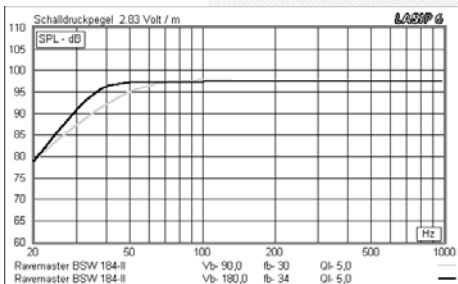

Blue Series Woofer **BSW 184-II**

- 18 inch / 46 cm high definition bass driver
- blue die cast basket
- three fold coated fabric surround
- lin. excursion +/- 5 mm
- built for extremely high dynamic bass response (SPL max. above 120 dB)
- X-large silver screw terminals
- progressive spider
- very high efficiency

Gehäusevorschläge / recommended enclosures:

BSW 184-II

Basreflex aktive: volume 90 l,
Port: 3 x BR 8136 X + BR 8136 A + BR 8136 XT
[3 x 6 cm x 20 cm]

Basreflex aktive: volume 180 l,
Port: 3 x BR 8146 X + BR 8146 XT
[3 x 9 cm x 15 cm]

BSW 184-II

Basreflex passive: volume 150 l,
Port: 2 x BR 8146 X + BR 8146 A + BR 8146 XT
[2 x 9 cm x 20 cm]

Technische Daten und Parameter / technical data and parameter

Nom. Impedanz Ohm / nom. impedance ohms:	4	Mech. Dämpfung / mech. damping Qms:	2.20
Aussendurchmesser / overall diameter mm:	463	Elekt. Dämpfung / elect. damping Qes:	0.36
Einbaudurchmesser / mounting diameter mm:	425	Gesamt Dämpfung / total damping Qts:	0.31
Einbautiefe / mounting depth mm:	213	Äquivalentvol. / equivalent vol. VAS (L):	328
Re Ohm / RDC ohms:	3.2	Membranfläche / cone area (cm ²):	1190
Resonanzfrequenz / resonance frequency Fs (Hz)	26	Schalldruck / sound pressure level SPL dB:	98