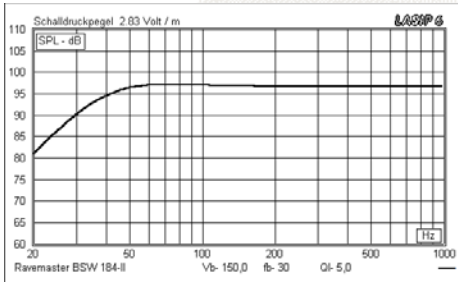

Blue Series Woofer **BSW 184-II**

- 18 inch / 46 cm high definition bass driver
- blue die cast basket
- three fold coated fabric surround
- lin. excursion +/- 5 mm
- built for extremely high dynamic bass response (SPL max. above 120 dB)
- X-large silver screw terminals
- progressive spider
- very high efficiency

Gehäusevorschläge / recommended enclosures:

BSW 184-II

Basreflex aktive: volume 90 l,
Port: 3 x BR 8136 X + BR 8136 A + BR 8136 XT
[3 x 6 cm x 20 cm]

Basreflex aktive: volume 180 l,
Port: 3 x BR 8146 X + BR 8146 XT
[3 x 9 cm x 15 cm]

BSW 184-II

Basreflex passive: volume 150 l,
Port: 2 x BR 8146 X + BR 8146 A + BR 8146 XT
[2 x 9 cm x 20 cm]

Technische Daten und Parameter / technical data and parameter

Nom. Impedanz Ohm / nom. impedance ohms:	4	Mech. Dämpfung / mech. damping Qms:	2.20
Aussendurchmesser / overall diameter mm:	463	Elekt. Dämpfung / elect. damping Qes:	0.36
Einbaudurchmesser / mounting diameter mm:	425	Gesamt Dämpfung / total damping Qts:	0.31
Einbautiefe / mounting depth mm:	213	Äquivalentvol. / equivalent vol. VAS (L):	328
Re Ohm / RDC ohms:	3.2	Membranfläche / cone area (cm ²):	1190
Resonanzfrequenz / resonance frequency Fs (Hz)	26	Schalldruck / sound pressure level SPL dB:	98