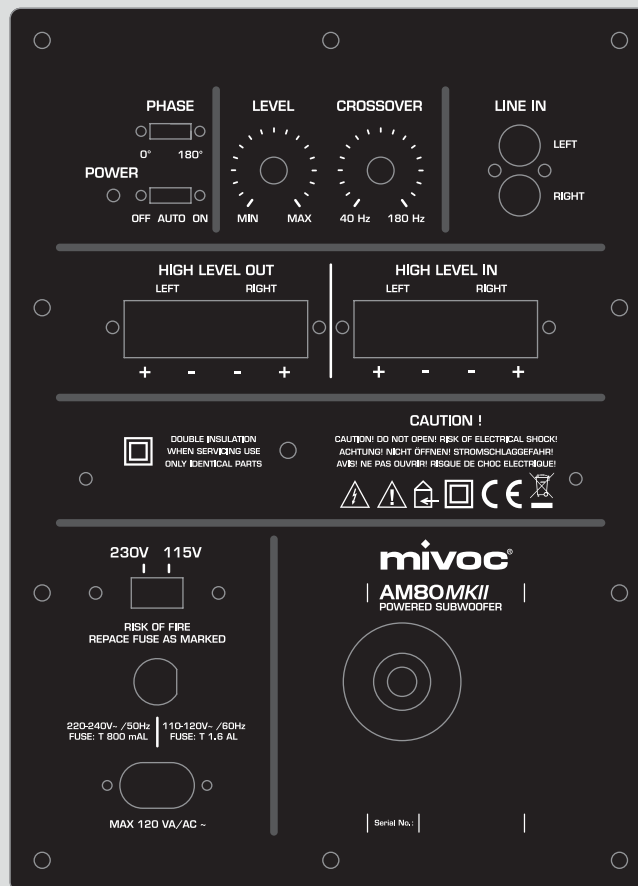

AM80MKII

HIFI SUBWOOFER MODULE

INFORMATION | INFORMAZIONI | INFORMACIÓN | 信息

INSTALLATIONSABMESSUNGEN
INSTALLATION DIMENSIONS
DIMENSIONS D'INSTALLATION
DIMENSIONES DE INSTALACIÓN
DIMENSIONI DI INSTALLAZIONE
安装尺寸

1:1 | (mm)